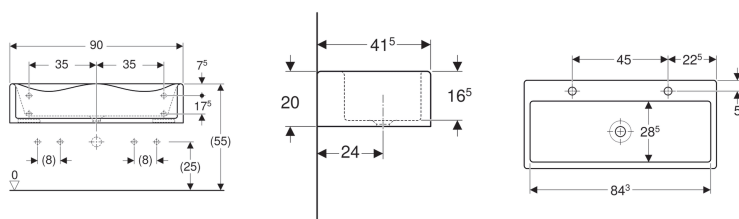

Spațiu de joacă și de spălare Geberit Bambini, pentru două baterii de lavoar

Domenii de utilizare

- Pentru instalare la ancore de perete
- Pentru școli, grădinițe și alte instituții de învățământ
- Pentru copii

Caracteristici

- 2 locuri de spălare
- Proiecție mică
- Margine ondulată pentru un acces simplu la bateria de lavoar
- Muchii rotunjiți pentru evitarea rănirii
- Antibacterian
- Rezistent la lovituri
- Rezistent de zgâriere

- Curățare simplă
- Reparație perfectă a suprafeței

Date tehnice

Material | Varicor®

Se comandă suplimentar

- Armătură decorativă frontală Geberit Bambini, pentru spațiu de joacă și de spălare, pentru două baterii de lavoar
- Armătură decorativă laterală Geberit Bambini, pentru spațiu de joacă și de spălare, lavoar mai adânc
- Set colțar de montaj Geberit pentru spațiu de joacă și de spălare, pentru două baterii de lavoar

Cod art.	Culoare / suprafață	Orificiu de robinet	Preaplin	B	H	T
430200016	Alb alpin	Stânga și dreapta	Fără	90 cm	20 cm	41.5 cm

Accesorii

- Sifon tip P Geberit pentru lavoare, cu mufă, evacuare orizontală
- Mixer cu un singur robinet pentru baterie de lavoar Geberit Bambini
- Alimentare de la baterie pentru baterie de lavoar Geberit Bambini
- Alimentare electrică de la rețea pentru baterie de lavoar Geberit Bambini
- Mintermostat Geberit Bambini pentru baterie de lavoar